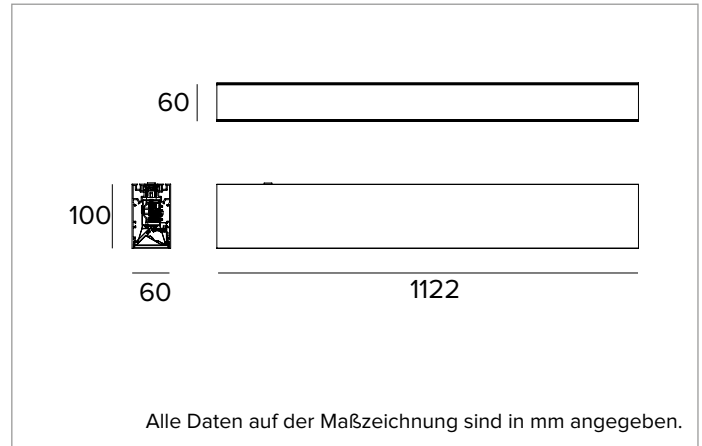

1T5636EL | LOGICO System - Decken/Pendelleuchte - Lichtbandmodul

Lineare LED-Leuchte für Deckenanbau- oder Pendelmontage

	4000K	H(m)	D(m)	Emax(lx)		
	Ra80		106°			
	Fixture Power	27W	1	2.66	955	
	Source Flux	3680lm	2	5.33	239	
	Fixture Flux	2506lm	3	7.99	106	
TS991	Imax=259cd/klm	Imax	955cd	5	13.32	38